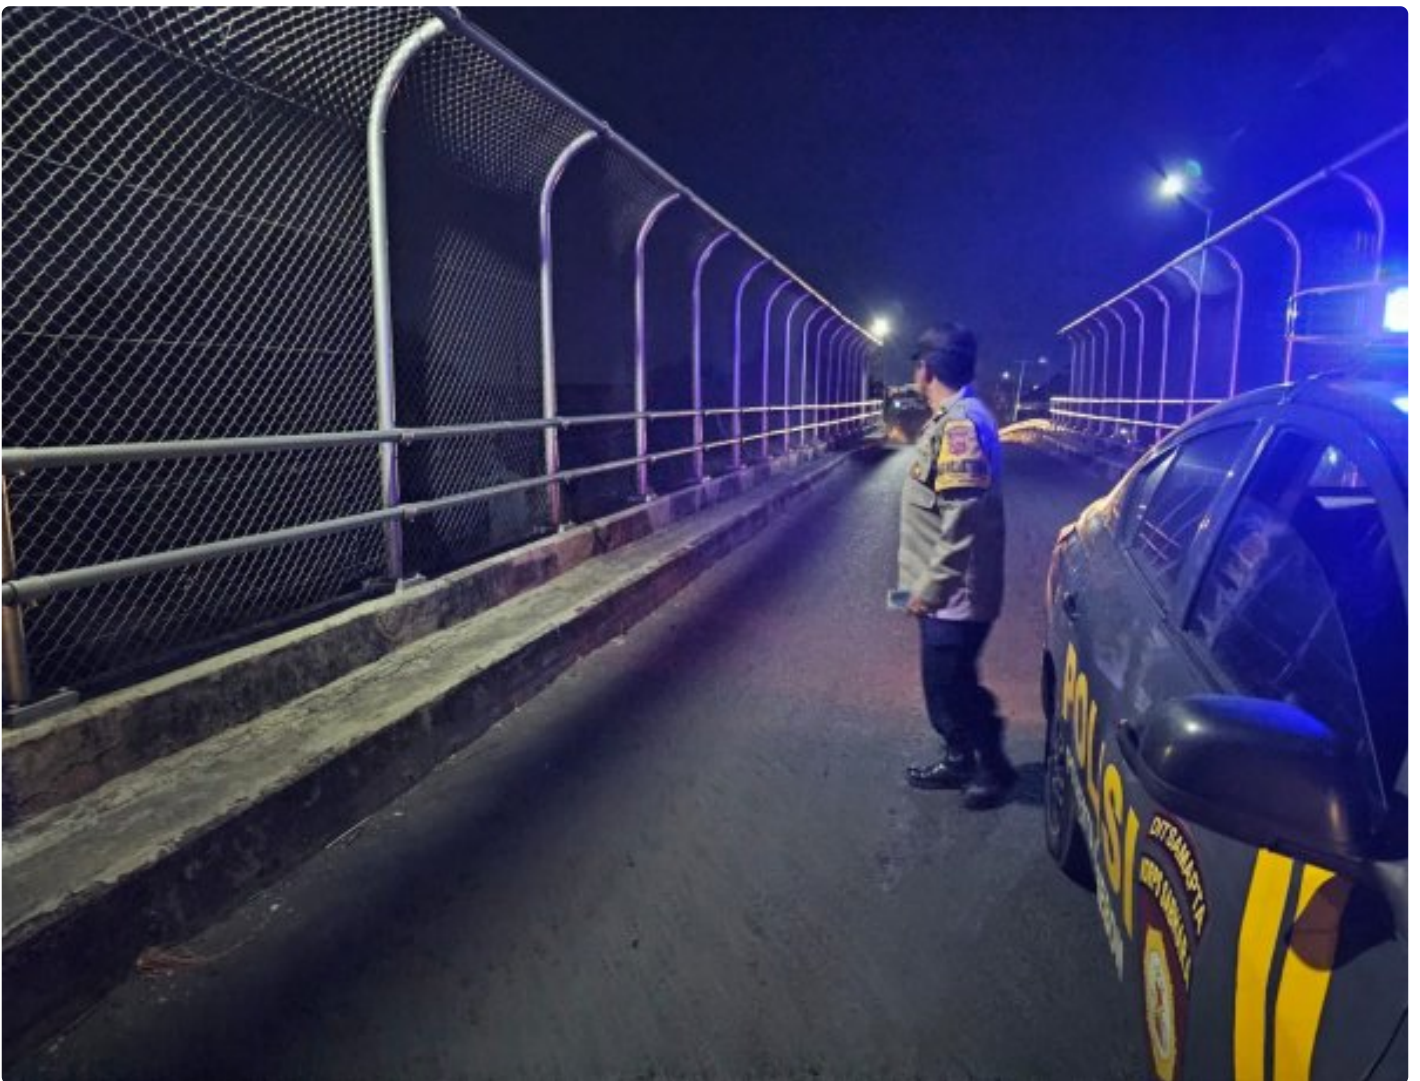

Patroli Malam, Polsek Weru Sasar Jalan Fly Over dan Titik Rawan Kriminalitas.

Panji R - CIREBON.JIS.CO.ID

Sep 27, 2023 - 10:52

CIREBON - Dalam upaya untuk meningkatkan keamanan dan mengurangi tingkat kejahatan di wilayahnya, anggota Polsek Weru telah melaksanakan patroli malam di jalur-jalur yang dikenal sebagai titik rawan kejahatan. Langkah ini merupakan bagian dari strategi proaktif kepolisian untuk melindungi masyarakat dari potensi risiko kriminalitas, Rabu (27-09-2023).

Unit Samapta Polsek Weru secara konsisten melakukan patroli malam di titik-titik yang telah diidentifikasi sebagai area rawan kejahatan.

“Kita melakukan pemantauan cermat terhadap aktivitas yang mencurigakan dan berinteraksi langsung dengan warga setempat untuk mengumpulkan informasi dan masukan mengenai situasi keamanan.” ucapnya.

Kapolsek Weru, Kompol Sudarman menyadari pentingnya keterlibatan langsung dengan masyarakat dalam menjaga keamanan.

“Oleh karena itu, anggota kami tidak hanya melakukan patroli, tetapi juga berinteraksi dengan warga setempat untuk memahami kekhawatiran dan kebutuhan mereka.” tutup Kapolsek.